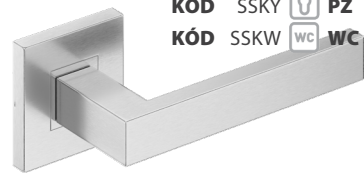

TOPAZ 12,50|280

KÓD STK
nerez | nerez

SKLADOM	KÓD	SSKK		BB	5,50|150
	KÓD	SSKY		PZ	5,50|150
	KÓD	SSKW		WC	11,50|250