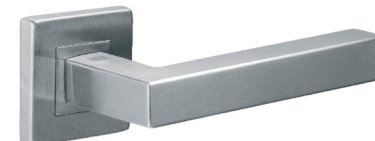

QUATTRO

25,00 €
520,00 Kč

inox | inox

BB 5,80|120
PZ 5,80|120
WC 19,30|380