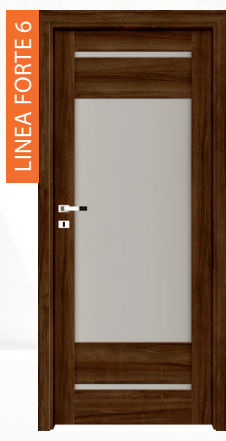

dub Flagstaff	grafit matný	dub Narbonne	biela matná	dub Catania	čierna matná	LAMINOLACK	
B744	B741	B743	B739	B742	B726	75-179 mm	
						270,00 €	
						5400,00 Kč	
						180-299 mm	
						300,00 €	
						5800,00 Kč	
biela	orech klasický	coimbra	eben	céder biely	dub naturálny	dub snežný	dub ušľachtily
B134	B597	B402	B406	B462	B587	B596	B541
B598	B637	B639	B706	B705	B707	B708	
dub popolavý	antracit	dub európsky	dub jesenný	dub jarný	dub zimný	smrekovec sibírsky	

prerez falcovej regulovanej zárubne / průřez falcové regulované zárubně

Diana 11,50 € / 260,00 Kč

Prima 15,00€ / 330,00 Kč

Topaz 15,00€ / 330,00 Kč

Rumba 19,00€ / 420,00Kč

uvedená cena je vrátane rozety /bb,pz,wc/

LINEA FORTE | AVERSA
INVADO