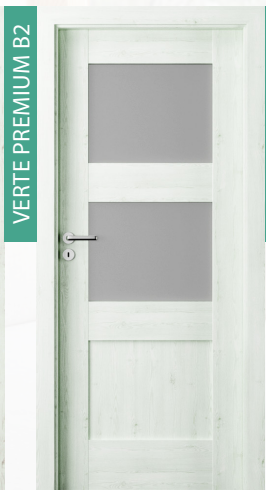

kľučky na výber / kliky na výber
uvedená cena je vrátane rozety /bb,pz,wc/

Portasynchro 3D	borovica andersen	agát strieborný	borovica nórška	dub tmavý	wenge white	dub šarlátový
	dub craft zlatý	dub klasický	buk škandinávsky	dub kalifornia	dub hawana	dub matný
Portaperfect 3D	dub škandinávsky	dub naturalný	dub sibírsky	dub južný		

75-179 mm	180-300 mm	
350,00 €	375,00 €	
6800,00 Kč	7400,00 Kč	
435,00 €	450,00 €	
8500,00 Kč	8800,00 Kč	
395,00 €	430,00 €	
7700,00 Kč	8300,00 Kč	
390,00 €	415,00 €	
7600,00 Kč	8100,00 Kč	
475,00 €	500,00 €	
9300,00 Kč	9700,00 Kč	
430,00 €	465,00 €	
8400,00 Kč	9100,00 Kč	

VERTE PREMIUM B