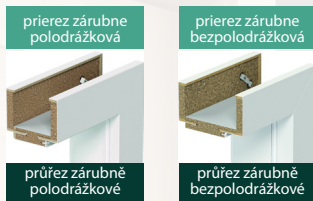

# VERTE PREMIUM B

od **350,00 €** komplet so zárubňou od 75 mm - 179 mm  
od **375,00 €** komplet so zárubňou od 180 mm - 300 mm  
od **6800,00 Kč** od **7400,00 Kč**

uvedená cena je vrátane rozety /bb,pz,wc/