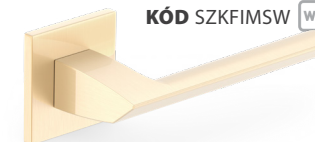

**SKLADOM** **KÓD** SZKFICZK **BB** 11,00|230  
**NOVINKA** **KÓD** SZKFICZY **PZ** 11,00|230  
**KÓD** SZKFICZW **WC** 14,00|300

**QUANTA FIT** 20|420

**KÓD** QUKFIMS  
mosadz satyna | mosaz satyna

**DO 10 DNÍ** **KÓD** SZKFIMSK **BB** 11,00|230  
**NOVINKA** **KÓD** SZKFIMSY **PZ** 11,00|230  
**KÓD** SZKFIMSW **WC** 14,00|300