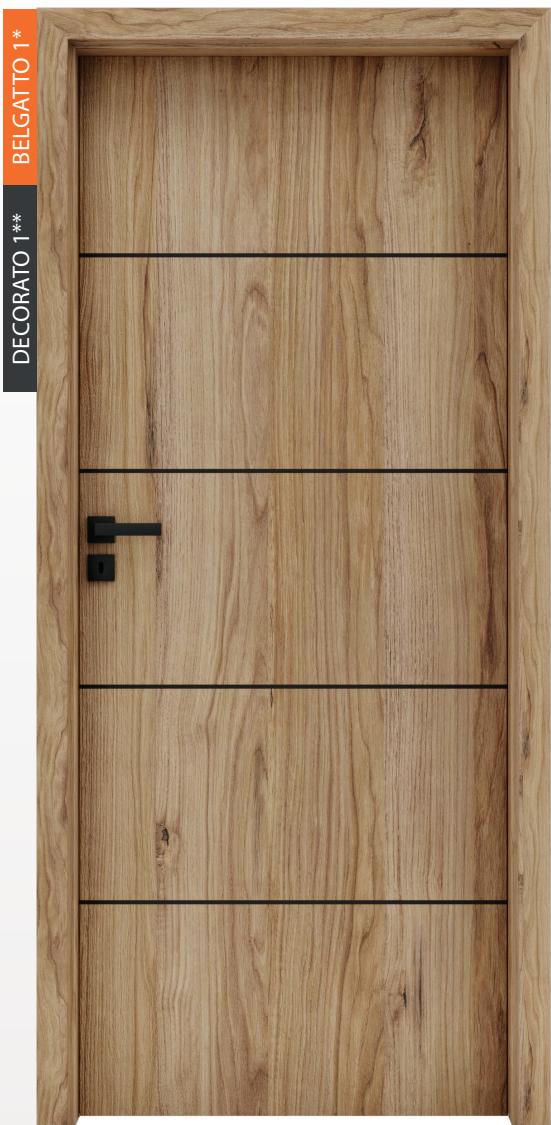

250,00 €

komplet so zárubňou
od 75 mm - 179 mm

5000,00 Kč

275,00 €

komplet so zárubňou
od 180 mm - 299 mm

5400,00 Kč

*** BELGATTO S FRÉZOVANÍM 8mm
V TVARE PÍSMENA "U"**

**** DECORATO S FRÉZOVANÍM 3mm
V TVARE PÍSMENA "V"**

	biela
B134	
B639	B706
dub európsky	dub jesenný

BELGATTO	DECORATO
75-179 mm	75-179 mm
250,00 €	250,00 €
5000,00 Kč	5000,00 Kč
180-299 mm	180-299 mm
275,00 €	275,00 €
5400,00 Kč	5400,00 Kč

prerez falcovej
regulovanej zárubne

prerez falcové
regulované zárubne

kľučky na výber / kliky na výber

11,50€ / 260,00 Kč

15,00€ / 330,00Kč

15,00€ / 330,00Kč

19,00€ / 420,00Kč

uvedená cena je vrátane rozety /bb,pz,wc/

BELGATTO | DECORATO

INVADO®