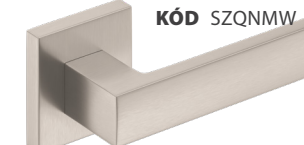

CUBE Q 35|730

KÓD ZCUKNM

nikel matný, kartáčovaný | nikl matný, kartáčovaný

DO 10 DNÍ KÓD SZQNMK 0 BB 12,00|260
KÓD SZQNMY 1 PZ 12,00|260
KÓD SZQNMW WC WC 21,00|460