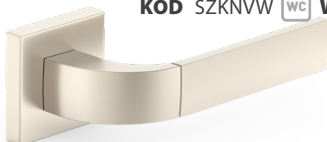

FOKS 19|390

KÓD FOKNV
nikel/velvet | nikl/velvet

SKLADOM **KÓD** SZKNVK **BB** 10,00|230
NOVINKA **KÓD** SZKNVY **PZ** 10,00|230
KÓD SZKNVW **WC** 13,00|280