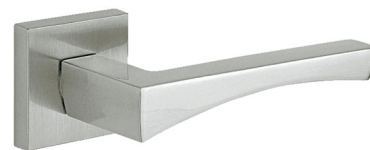

ONYX Q

35,00 €
680,00 Kč

nikel-satyna
nikl-satyna

BB 12,00|300
PZ 12,00|300
WC 19,20|380